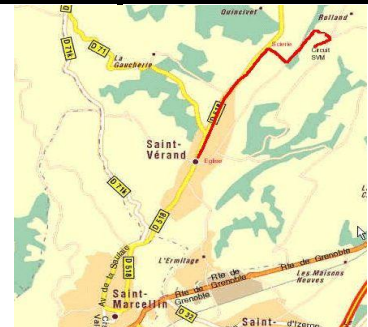

Saint Vérand Modelisme

Fédération de Voitures Radio-Commandées

<http://saintverand.ligue9.com>

Ligue N°: 9

Club N°: 862

Centre d'Affaires HOCHÉ
5, Avenue Condorcet
91260 JUVISY s/ ORGE
<http://www.fvrc.asso.fr/>
Tél: 01 69 96 74 74
Fax: 01 69 96 74 47
eMail: fvrc@fvrc.asso.fr

Adresse courrier: Mr GOUBET Christian
Les Rollands
38160 ST VERAND

Tél : 04 76 38 26 76
Mobile : 06 47 00 55 67
eMail : goubetch@aol.com

Adresse du circuit: Points GPS : N 45°11'17"/E 5°21'1"
Les Rollands
38160 ST VERAND